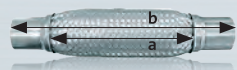

FLEXROHRE MIT ANSCHLUSSROHREN PKW

Länge a (mm)	Länge b (mm)	Anschluss Ø/max. Außen Ø (mm) c	Bestell-Nr.
94	274	42/70	523256C6
165	272	45/71	523250C2
94	274	45/71	523268C2
150	290	45/71	523251C1
200	340	45/71	523253C9
250	390	45/71	523270C8
220	275	48/75	523265C5
100	280	48/75	523257C5
100	280	50/76	523259C3
200	340	50/76	523258C4
150	290	52/80	523252C0
105	285	55/82	523261C9
200	340	55/82	523262C8
120	300	60/86	523254C8