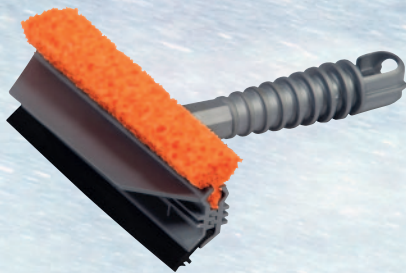

Made in Germany

Scheibenreiner mit Gummischwamm

1. 15 cm Gummischwamm
   - Mit Wasserabstreiflippe
   - Farblich sortiert
2. VE: 10 Stück im Karton

Best.-Nr. 4 05 02 43/L

Made in Germany

Scheibenreiner »Tri-Star«

1. Scheibenreiner und Eiskratzer in einem
   - Elegante Optik durch silbernen Griff
   - Mit Wasserabstreiflippe
   - Eisschabkante 10 cm
   - Farblich sortiert
2. VE: 10 Stück im Karton

Best.-Nr. 4 04 05 62/3

Wasserabzieher »Silikon«

1. Hochwertiges Silikon-Wischblatt 24 cm
   - Für Karosserie und Scheiben
   - Zur Anwendung auf feuchten Flächen
2. VE: 10 Stück im Karton

Best.-Nr. 4 04 04 62/6

Made in Germany

Scheibenreiner Innen »Tex'n clean«

1. Waschbares Mikrofaser-Pad (40 °C)
   - Wischbreite 14 cm
   - Farblich sortiert
2. VE: 25 Stück im Karton

Best.-Nr. 4 04 04 24/6